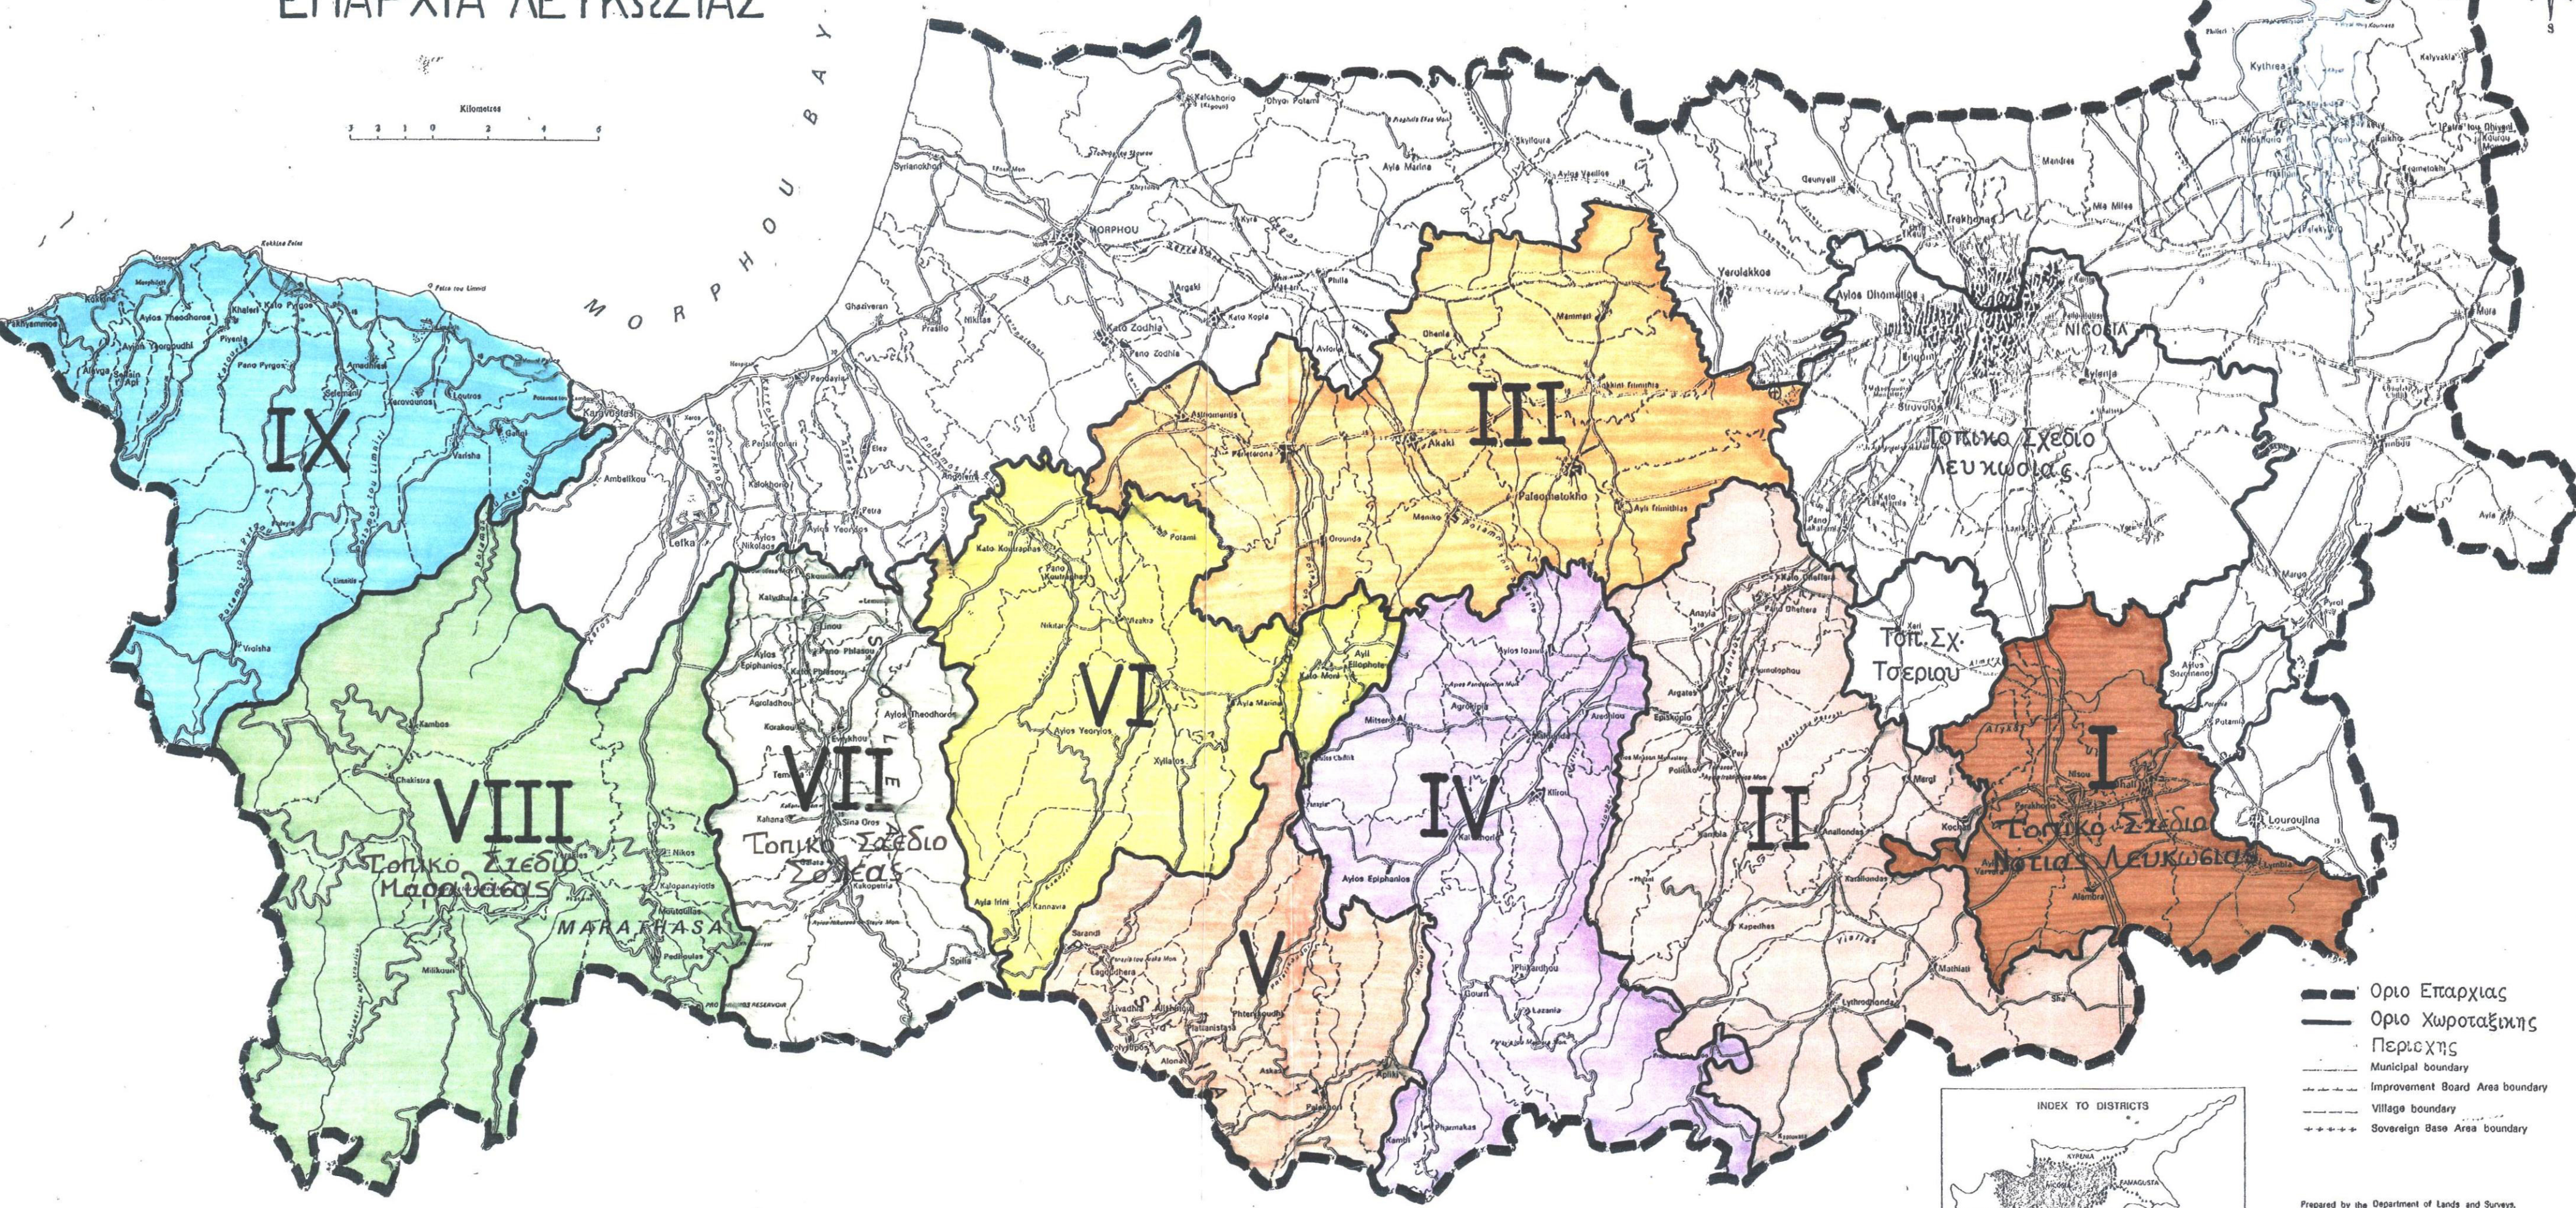

**Κοινοτήτες
Επαρχίας Λευκωσίας**

ΠΕΡΙΦΕΡΕΙΑ 1 I

Δάλι
Νήσου - Πέρα Χωριο
Αγία Βαρβάρα
Αλάμπρα
Λύμπια

ΠΕΡΙΦΕΡΕΙΑ 2 II

Κάτω και Πάνω Δευτερά
Ανάγεια
Ψημολόφου
Εργάτες
Επισκοπεύο
Πέρα Ορεινής
Πολπικό
Καμπά
Καπέδες
Αναλυόντας
Καταλιόντας
Λυθροδόντας
Μαθιάτης
Μαργί
Κοτσιάτης
Σιά

ΠΕΡΙΦΕΡΕΙΑ 3 III

Άγιοι Τριμήσιος
Παλαιόμετοχο
Κοκκινотριμιθιά
Μάμμαρη
Ακάκι
Μένικο
Δένεια
Περιστερώνα
Ορούντα
Άστρομερίτης

ΠΕΡΙΦΕΡΕΙΑ 4 IV

Άγιος Ιωάννης Μαλούντας
Αγροκηπά
Μιτσερό
Αρεδιού
Μαλούντα
Κλήρου
Καλό Χωριο Ορεινής
Άγιος Επιφάνειος Ορεινής
Γούρρη
Φικάρδου
Λαζανιά
Φαρμακάς
Καμπί Φαρμακά

ΠΕΡΙΦΕΡΕΙΑ 5 V

Απλίκι
Πάνω Πύργος
Ασκάς
Φτερικούδι
Πλατανιστάσα
Άλωνα
Αληθινού
Πολύστιπος
Λιβάδια (Πισιλιάς)
Λαγουδερά
Σαράντι

ΠΕΡΙΦΕΡΕΙΑ 6 VI

Ηλιόφωτες (Άγιοι)
Κάτω Μονή
Αγία Μαρίνα Ευλιάτου
Ευλιάτος
Ποτάμι
Βυζακιά
Νικητάρι
Άγιος Γεώργιος Καυκάλου
Καννάβια
Αγία Ειρήνη
Κάτω Κουτραφάς
Πάνω Κουτραφάς

ΠΕΡΙΦΕΡΕΙΑ 7 VII

Κατούδα
Ληνού
Κάτω και Πάνω Φλάσου
Άγιος Επιφάνειος Σολέας
Άγιος Θεόδωρος Σολέας
Ευρύχου
Κοράκου
Τεμβριά
Καλλιάνα
Σιναόρος
Γαλάτα
Κακοπετριά
Σπήλια

ΠΕΡΙΦΕΡΕΙΑ 8 VIII

Οίκος
Καλοπαναγιώτης
Μουτουλλάς
Πεδουλάς
Γερακιάς
Μυλικούρι
Τσακίστρα
Κάμπτος

ΠΕΡΙΦΕΡΕΙΑ 9 IX

Κάτω Πύργος
Πάνω Πύργος
Πηγένια και Χαλέρι
Μοσφιλι (Αγ. Θεόδωρος και Μανουσούρα
Τυλλίριος)
Βροΐσια (Φροδίσια) -
Σελλάδι του Αππη και Άγιο Γεωργούδι
Αλέιχα
Παχάμμος

ΕΠΑΡΧΙΑ ΛΕΥΚΩΣΙΑΣ

- --- Οριο Επαρχίας
- --- Οριο Χωροταξικής Περιφέρειας
- --- Municipal boundary
- --- Improvement Board Area boundary
- --- Village boundary
- --- Sovereign Base Area boundary

Prepared by the Department of Lands and Surveys, Cyprus 1984. Series DL3 29